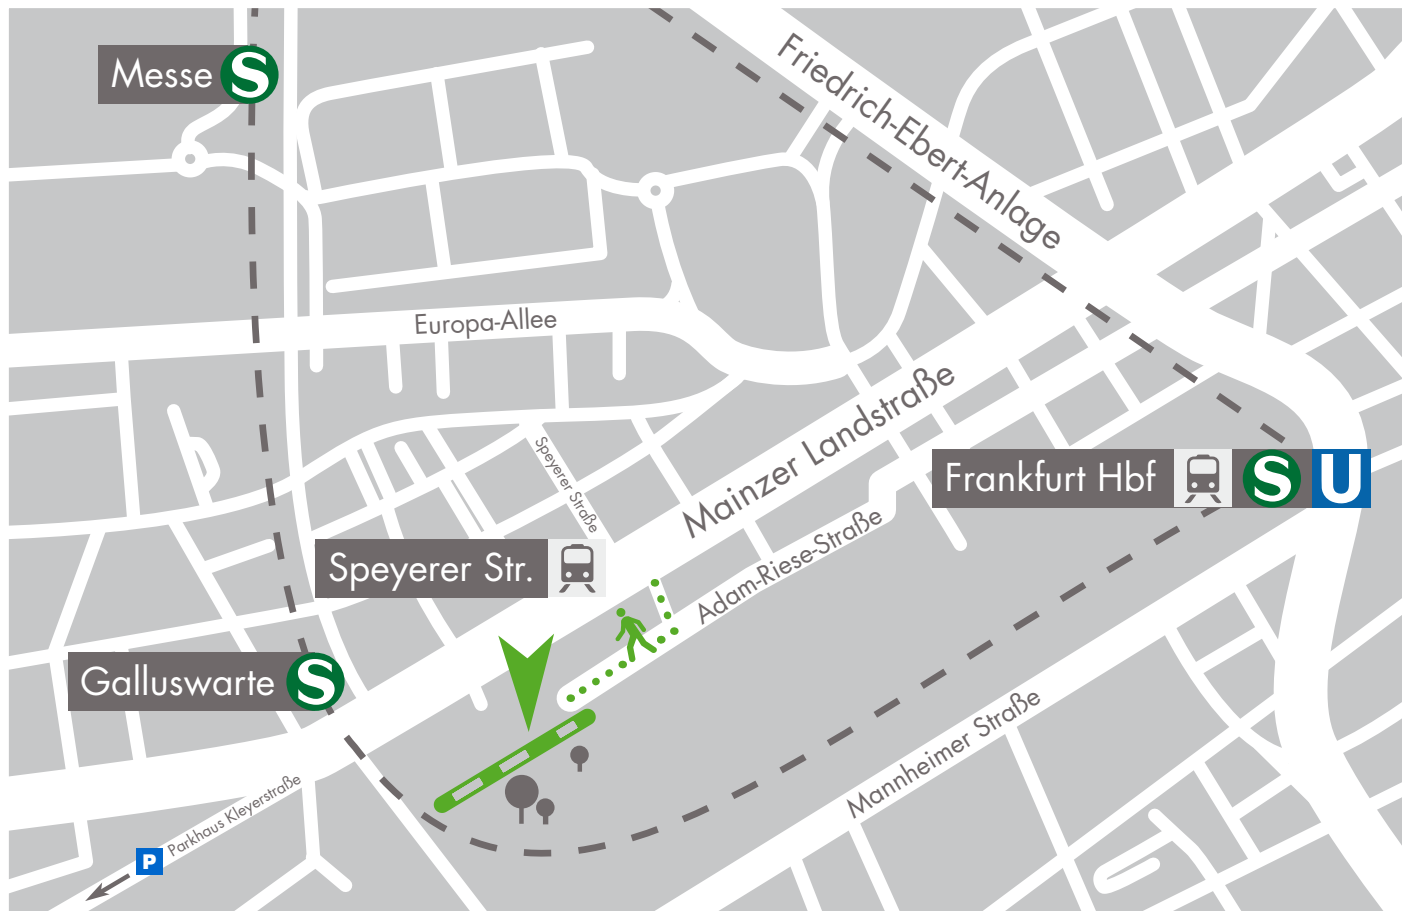

# WEGBESCHREIBUNG GRÜNFLÄCHENAMT

Grünflächenamt

Grünflächenamt  
Adam-Riese-Straße 25  
60327 Frankfurt am Main

Telefon: 069 212 – 40006  
[www.gruenflaechenamt.stadt-frankfurt.de](http://www.gruenflaechenamt.stadt-frankfurt.de)

## SO ERREICHEN SIE UNS:

S-Bahn: Galluswarte (S 3, 4, 5, 6)

Tram: Speyerer Straße oder Galluswarte (11, 21)

U-Bahn: Hauptbahnhof (U 4, 5)

Bus: Galluswarte (52)