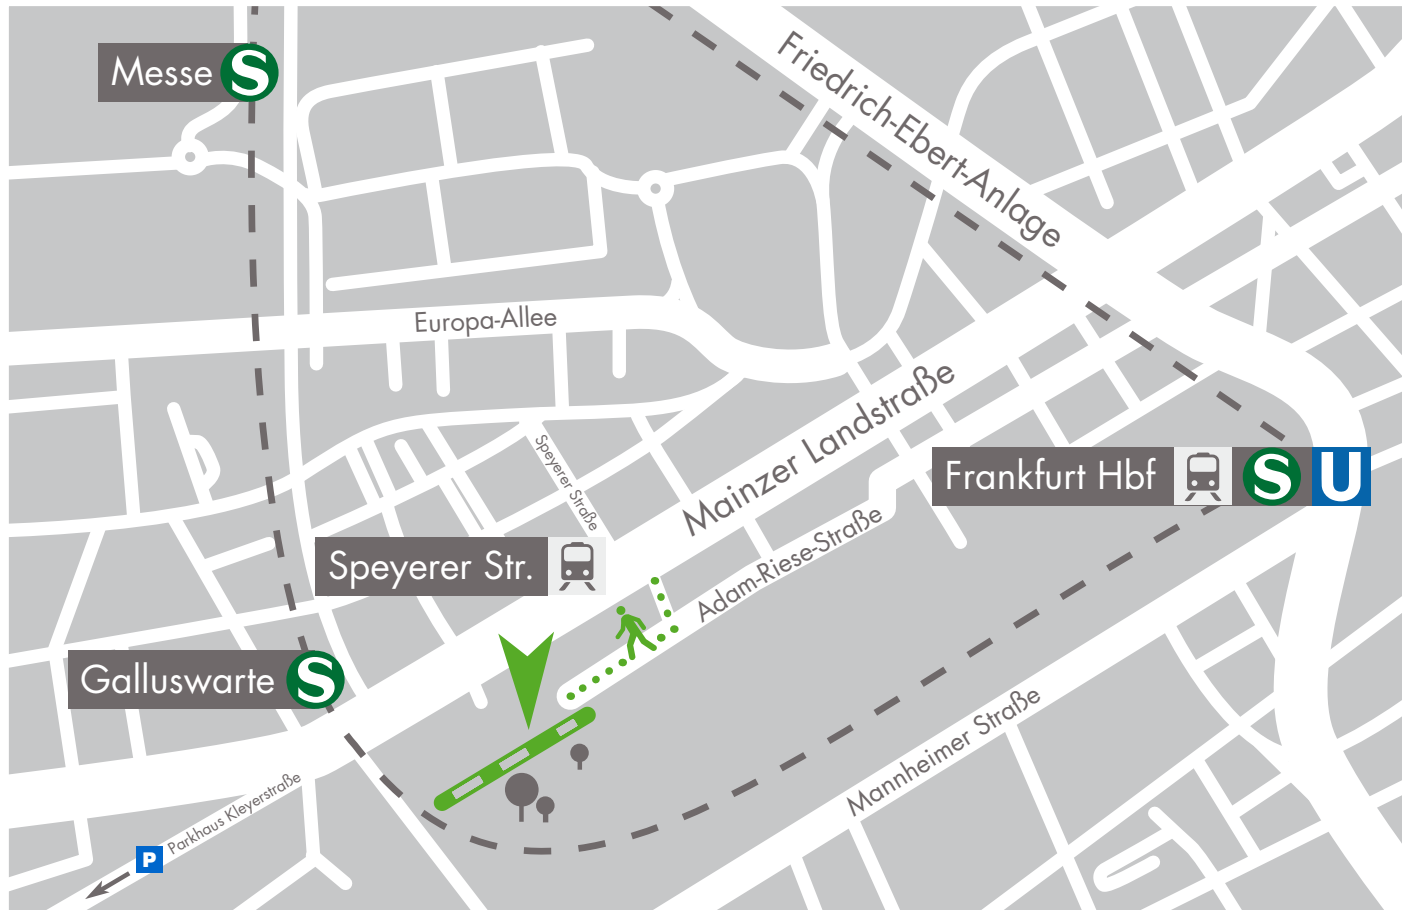

WEGBESCHREIBUNG GRÜNFLÄCHENAMT

Grünflächenamt

Grünflächenamt
Adam-Riese-Straße 25
60327 Frankfurt am Main

Telefon: 069 212 – 40006
www.gruenflaechenamt.stadt-frankfurt.de

SO ERREICHEN SIE UNS:

S-Bahn: Galluswarte (S 3, 4, 5, 6)

Tram: Speyerer Straße oder Galluswarte (11, 21)

U-Bahn: Hauptbahnhof (U 4, 5)

Bus: Galluswarte (52)