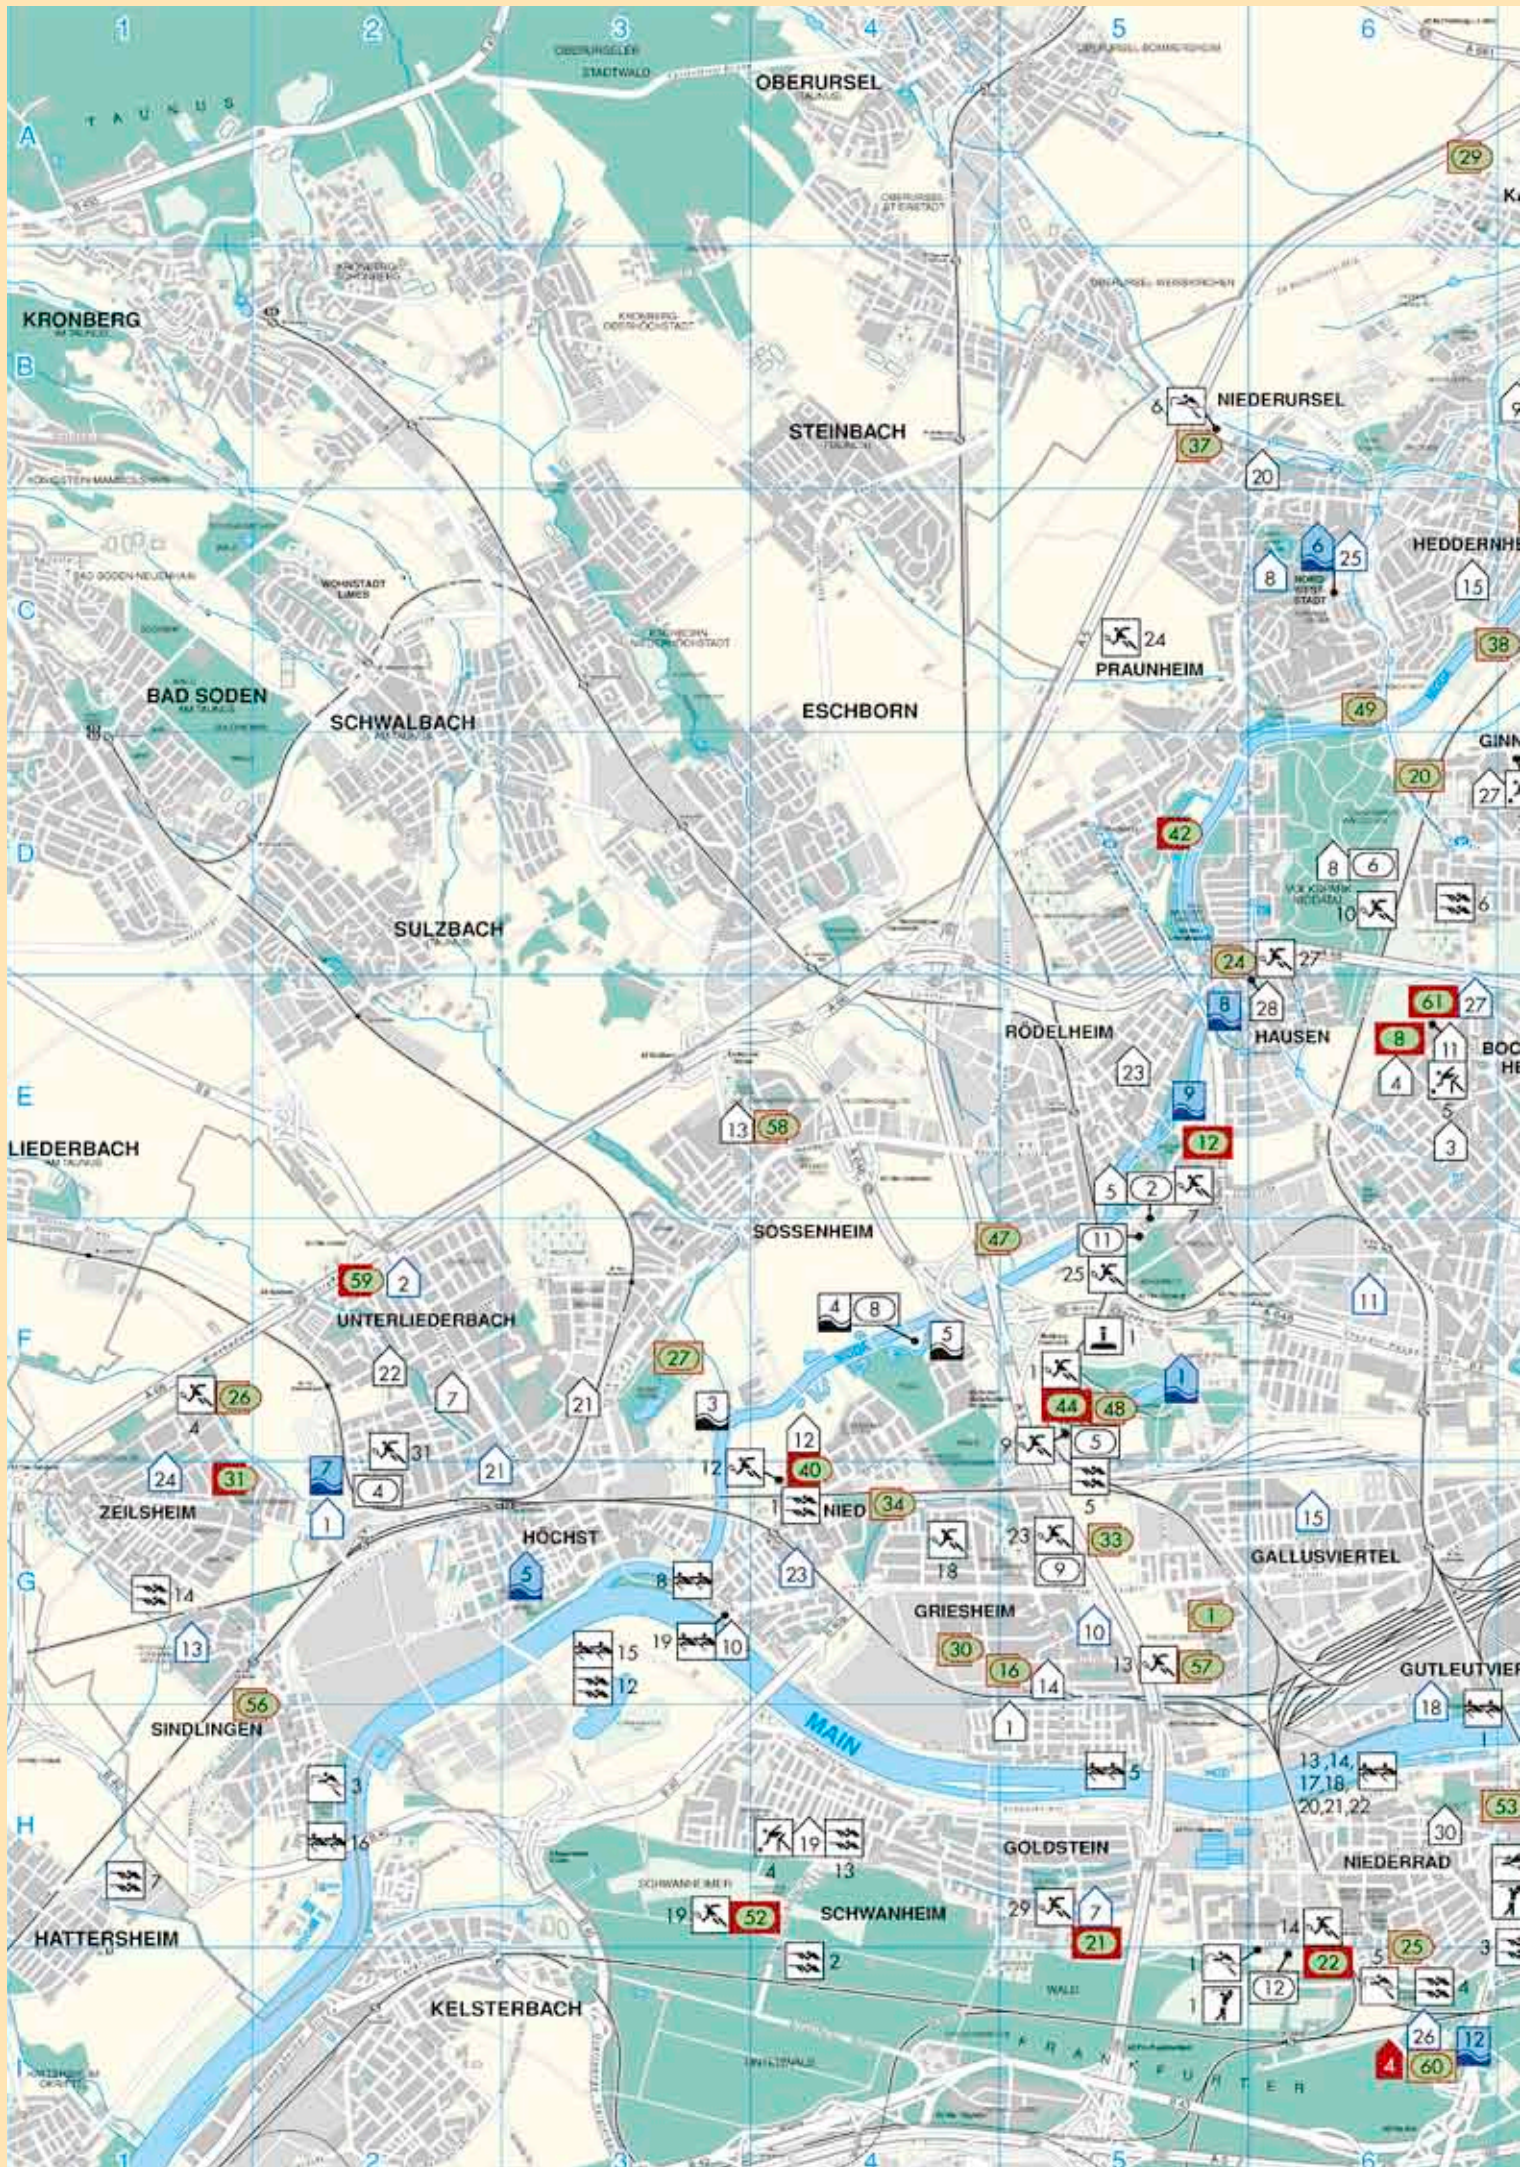

Städtische ungedeckte Sportanlagen

Sportanlage	1	Ackermannwiese, Herzheimer Straße 8	0 69-73 37 15	G 5
	2	Babenhäuser Ldstr., Babenhäuser Landstraße 6	0 69-68 29 37	H 9
	3	Bergerwiese, Sachsenhäuser Landwehrweg	0 69-65 23 60	H 10
mit Leichtathletik	4	Bergen, Landgraben	0 69-41 89 39	C 11
	5	Berkersheimer Weg, Berkersheimer Weg	0 69-52 92 43	C 7
	6	Bertramswiese, Bertramswiese	0 69-56 42 48	D 8
	7	Birsteiner Straße, Birsteiner Straße	0 69-41 18 49	D 11
	8	Bockenheim, Ginnheimer Landstraße 37	0 69-70 25 19	E 6
	9	Bonames, Harheimer Weg	0 69-50 59 03	B 8
Großsportanlage	10	Bonames-Nordpark, Homburger Landstraße 11 Bornheimer Hang, Am Erlenbruch 1	0 69-41 35 22	B 8 E 10
	12	Brentanobad, Ludwig-Landmann-Straße	0 69-7 89 58 45	E 5
	13	Bühlwiese, Alexander-Riese-Weg	0 69-57 50 72	C 7
	14	Buchenrode, Buchenrodestraße	0 69-6 70 26 09	H 7
	15	Sportanlage Dornbusch/Betriebshof 1 des Sportamtes, Wilhelm-Epstein-Straße 95/95A	0 69-52 79 76 0 69-52 91 37	D 7
mit Leichtathletik	16	Eichenstraße, Eichenstraße	0 69-38 48 21	G 5
	17	Enkheim, Leuchte 150	0 61 09-3 25 46	D 12
	18	Frankfurter Berg, Verlängerter Ginsterweg	0 69-5 48 29 70	C 8
	19	Gerbermühle, Deutschherrnrufer 109	0 69-65 49 39	G 10
	20	Ginnheim, Am Ginnheimer Wäldchen	0 69-52 10 63	D 6
	21	Goldstein, Zur Waldau	0 69-6 66 59 37	H/I 5
	22	Hahnstraße, Hahnstraße 75	0 69-6 66 15 85	I 6
	23	Harheim, Riedhalsstraße 28	0 61 01-4 77 67	B 9
	24	Hausen, Mühlwiesenstraße	0 69-78 85 62	D 5/6
	25	Heinrich-Seliger-Straße, Heinrich-Seliger-Straße	0 69-6 66 49 47	H/I 6
	26	Hohe Kanzel, Hohe Kanzel	0 69-36 23 00	F 1
	27	Sportanlage Höchst/Betriebshof III des Sportamtes, Am Stadtpark 1	0 69-34 55 66 0 69-34 82 81 73	F 3
	28	Hügelstraße, Sigmund-Freud-Straße 77b	0 69-5 48 12 71	C 8
	29	Kalbach, Am Hopfenbrunnen 51	0 69-50 59 07	A 6
	30	Lärchenstraße, Lärchenstraße	0 69-2 13 62 76	G 4
31	Lenzenbergstraße, Lenzenbergstraße 24	0 69-36 48 33	G 1	
32	Sportanlage Mainwasen/Betriebshof II des Sportamtes, Gerbermühlstraße 110	0 69-62 73 81 0 69-61 27 96	G 10	
33	Mainzer Landstraße, Mainzer Landstraße 480	0 69-73 68 68	G 5	
34	Nied-Denisweg, Werner-Bockelmann-Straße	0 69-38 99 82 11	G 4	
35	Nieder-Erlenbach, Am Riedsteg 2	0 61 01-4 25 99	A 9/10	
36	Nieder-Eschbach, Heinrich-Becker-Straße 23	0 69-5 07 42 27	A 8	
37	Niederursel, Dorfriesenweg	0 69-57 31 52	B 5	
38	Niedwiesenstraße, Niedwiesenstraße	0 69-53 38 10	C 6/7	
39	Ostpark, Ostparkstraße	0 69-44 77 28	E/F 10	
40	Oeserstraße, Oeserstraße	0 69-38 49 45	G 4	
41	Plotenstraße, Plotenstraße 55a	0 69-41 36 66	F 12	
42	Praunheim, Praunheimer Hohl	0 69-76 14 17	D 5	
43	Rangenbergstraße, Rangenbergstraße		C/D 12	
44	Rebstock, Am Römerhof 9	0 69-77 55 97	F 5	
45	Riederwald, Gustav-Behringer-Straße 10	0 69-41 77 58	E 11	
46	Riederwaldwiese, Iselinstraße	0 69-41 35 40	E 11	
47	Rödelheim, Bottenhorner Weg	0 69-78 10 28	F 4/5	
48	Rollschuhbahn auf der Sportanlage Rebstock Am Römerhof 9	0 69-76 75 02 03	F 5	
49	Römerstadtwiese, an Nidda, westlich Rosa-Luxemburg-Straße		C 6	
50	Rosegger, Eschersheimer Landstraße 328	0 69-56 16 31	D 8	
51	Ruderdorf, Deutschherrnrufer		G 10	
52	Schwanheim, Schwanheimer Bahnstraße	0 69-35 56 01	H 3/4