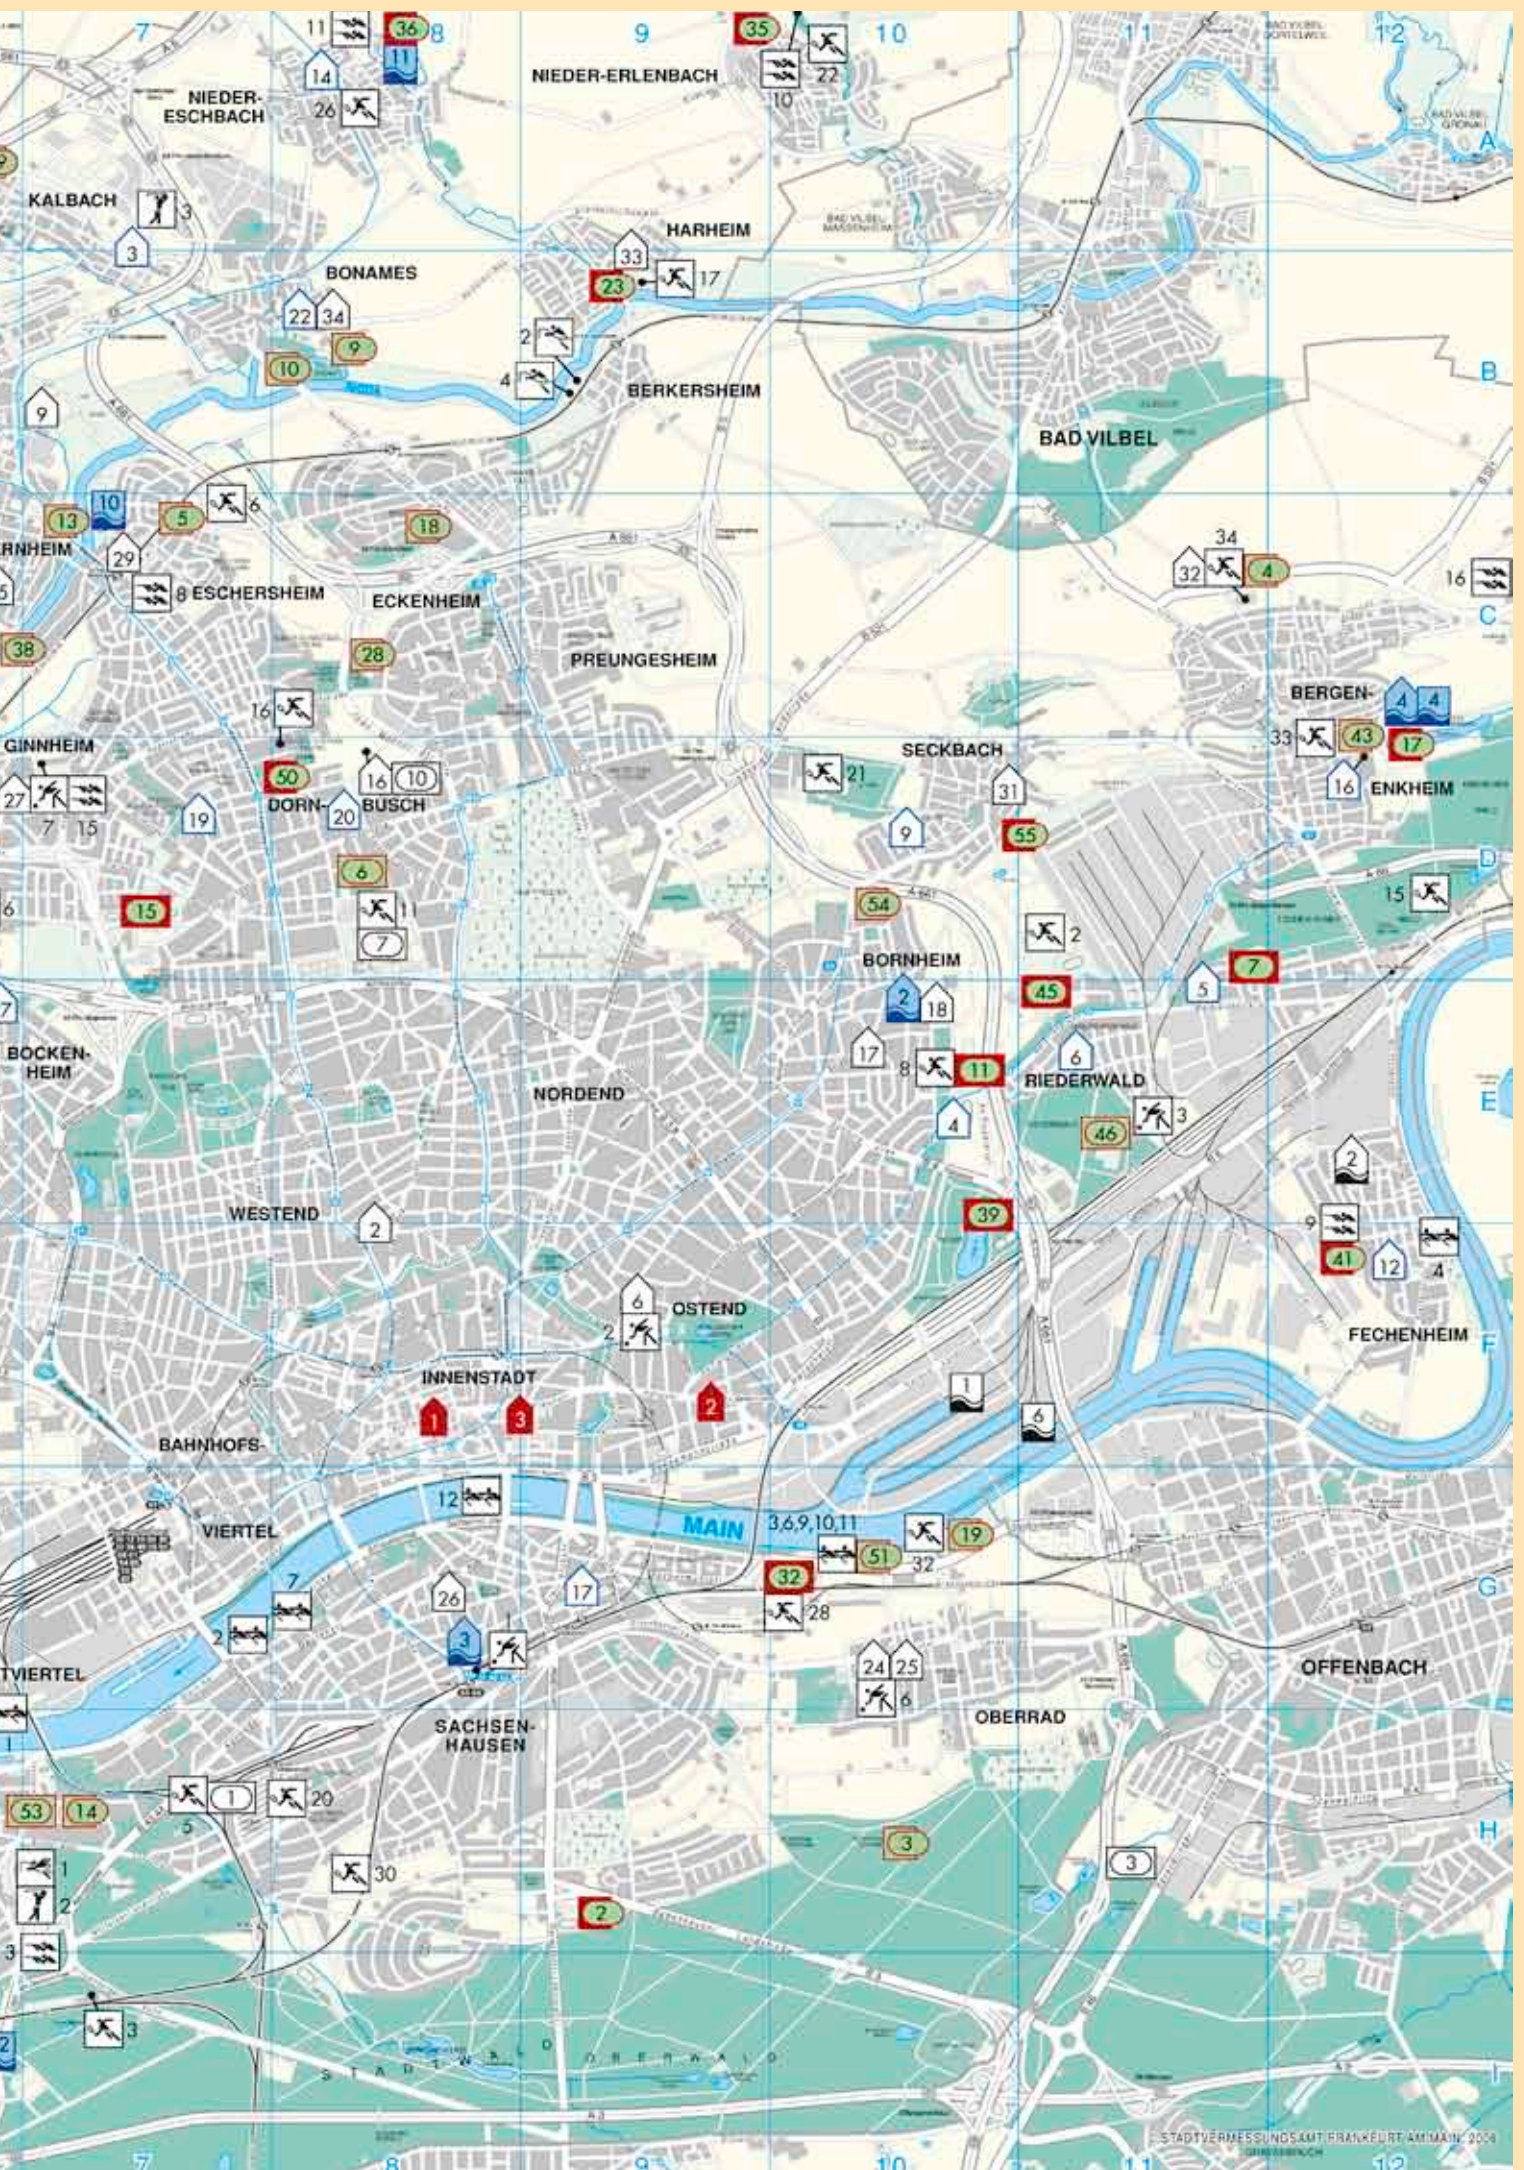

Sportanlagen in Frankfurt am Main

53	Sandhöfer Wiese, Holzhecke 16	0 69-67 22 13	H 6/7
54	Seckbacher Landstraße, Berger Straße	0 69-45 10 12	D 10
55	Seckbach-Süd, Hochstädter Straße 22a	0 69-47 88 43 90	D 10
56	Sindlingen, Sindlinger Bahnstraße	0 69-37 23 11	G/H 1/2
57	Sondershausenstraße, Sondershausenstraße	0 69-73 76 55	G 5
58	Sossenheim, Westerbachstraße		E 3/4
59	Untertiederbach, Hans-Böckler-Straße 6		F 2
60	Commerzbank-Arena (Stadion Frankfurt Management GmbH), Mörfelder Landstraße 362	0 69-23 80 80-1 11	I 6
61	Anlagen des Institutes für Sportwissenschaften der Johann Wolfgang Goethe-Universität Ginnheimer Landstraße 39	0 69-7 98-1 (Zentr.)	E 6

Vereinseigene ungedeckte Sportanlagen

	1 Frankfurter SC Sachsenhausen Forsthausstraße Kennedyallee 129	0 69-31 90 76	H 7
	2 FTG 1847 Frankfurt, Rebstöcker Weg 15	0 69-7 89 39 39	E 5
	3 Freie Turnerschaft Oberrad, Am Buchrainweiher	0 69-83 15 03	H 11
	4 Höchster Tennis- u. Hockey-Club, Grasmückenweg 10	01 774 53 00 81	G 2
	5 Polizei-Sportverein Grünweiß, Am Römerhof 13	0 69-97 40 91 41	F 5
	6 Post-Sportverein Blau-Gelb Frankfurt Am Ginnheimer Wäldchen	0 69-53 20 05	D 6
	7 SC „Frankfurt 1880“, Feldgerichtstraße 29	0 69-50 02 62	D 8
	8 SV Orplid Niddainsel Frankfurt, Vorm Wald 28	0 69-70 27 79	F 4
	9 Turnerschaft 1856 Griesheim, Bingelsweg 1	0 69-39 11 34	G 5
	10 Turnerschaft „Jahnvolk“ 1881, Kirschwaldstraße	0 69-52 89 95	D 8
	11 Turngesellschaft Vorwärts 1874 Rebstöcker Weg 17	0 69-7 89 44 24	F 5
	12 TSG Niederrad, Hahnstr. 76	0 69-6 70 19 06	I 6

Vereinseigene Tennisanlagen