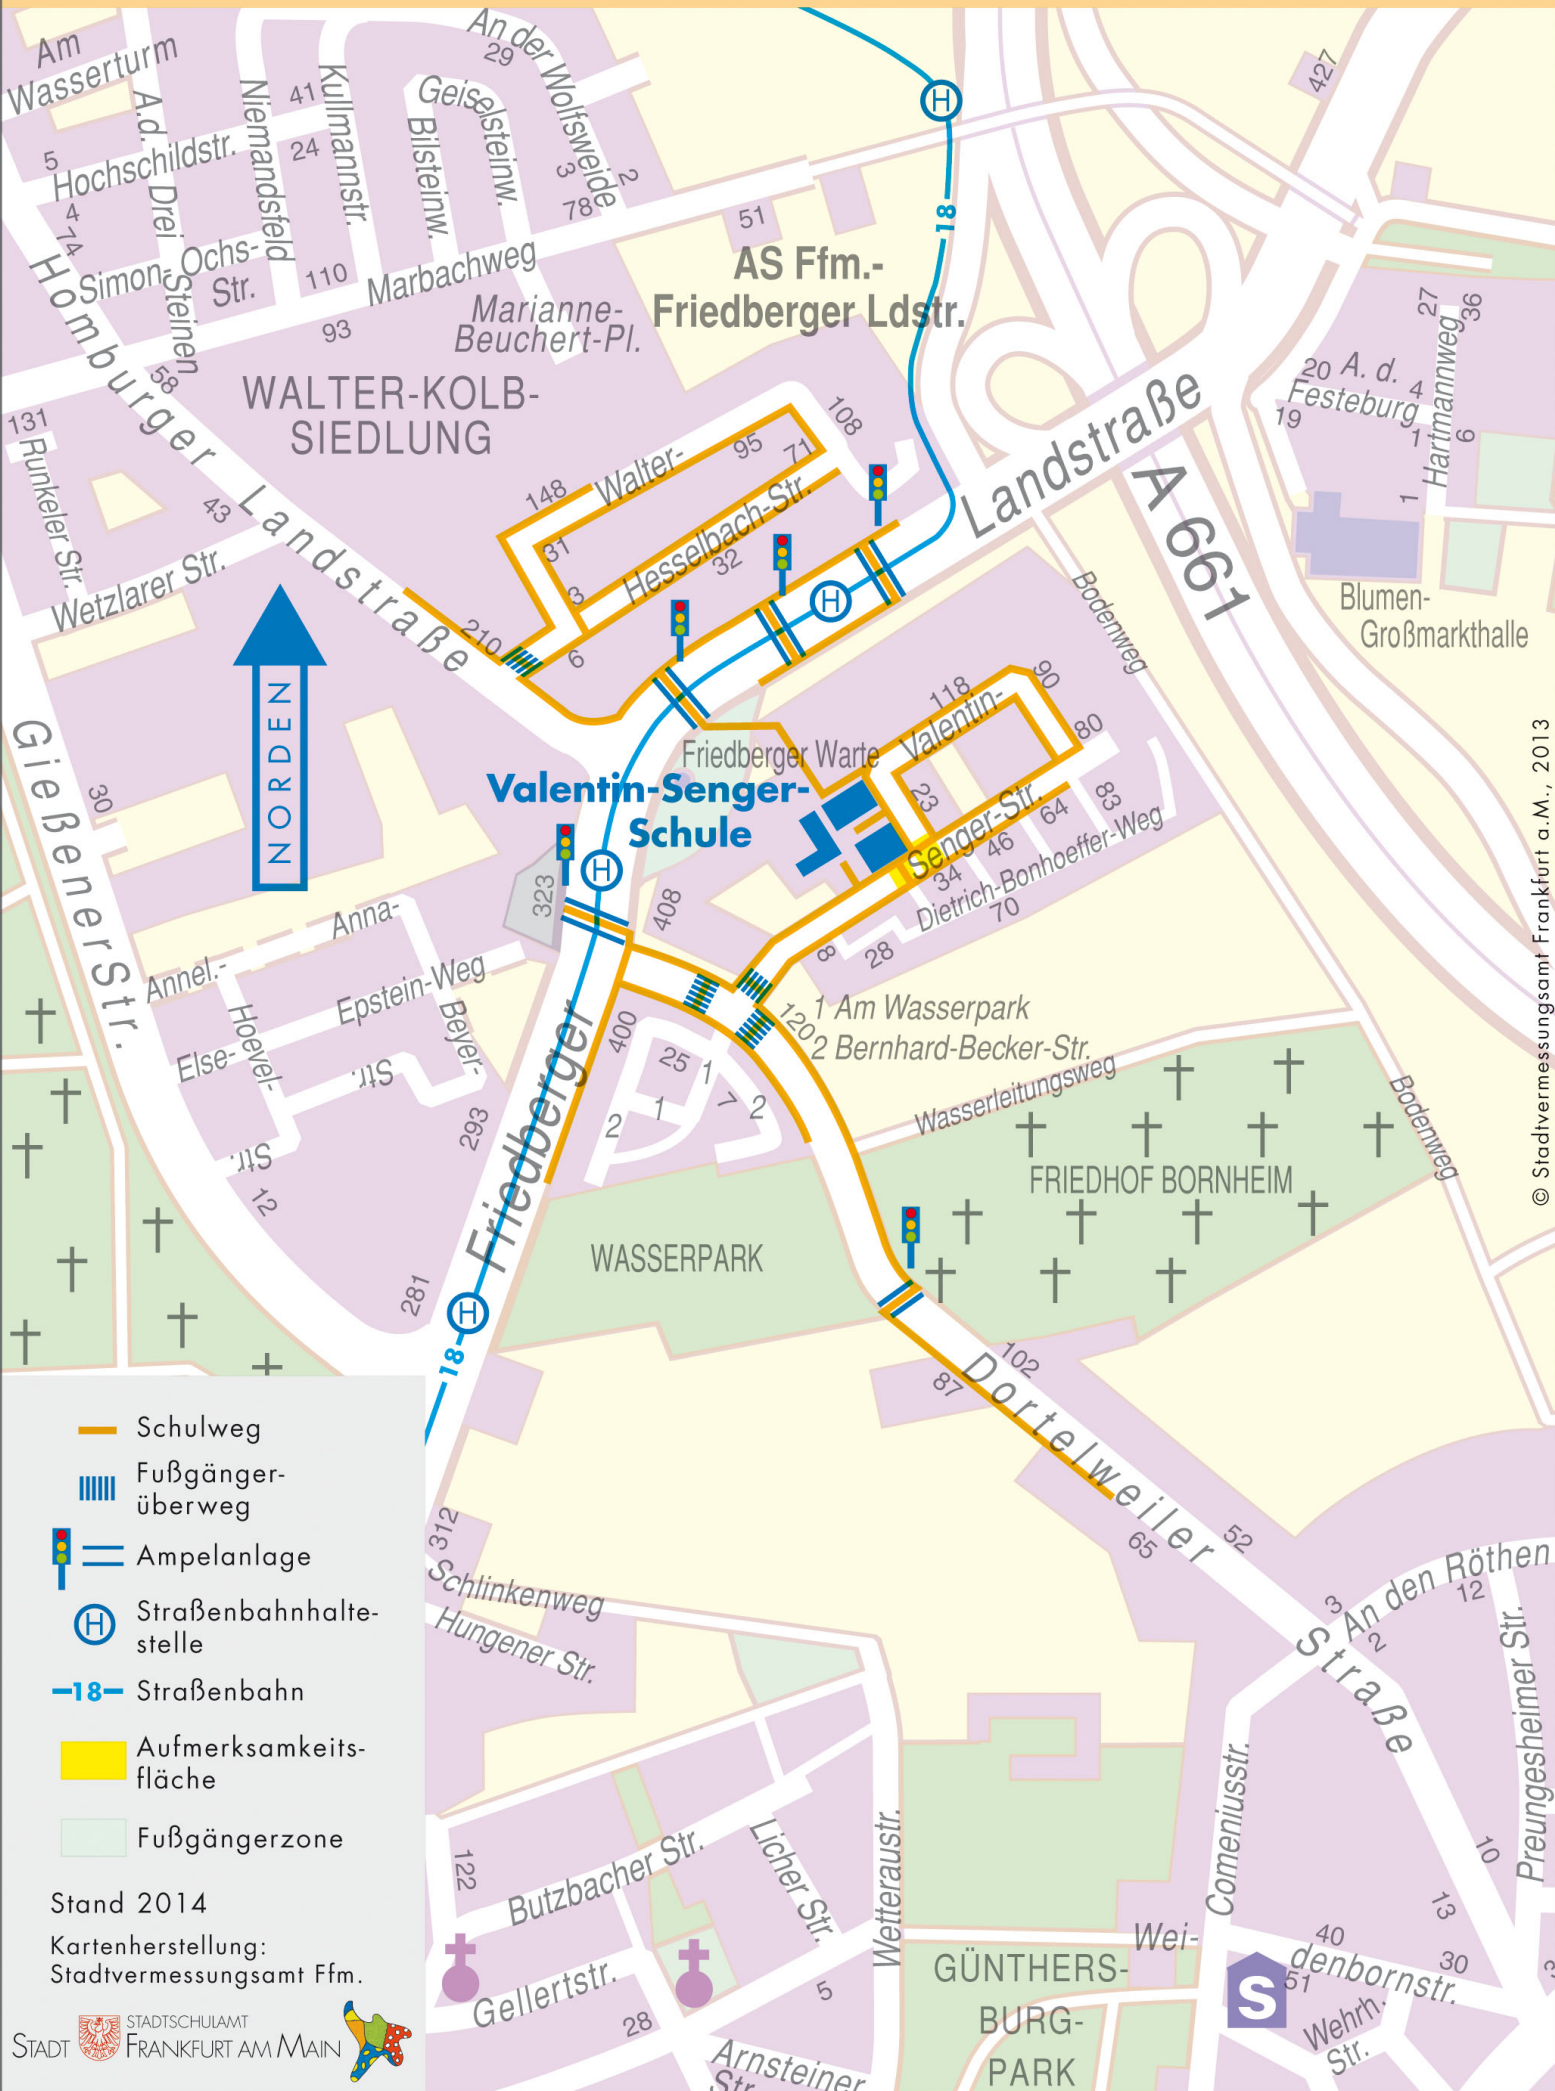

Schulwegplan der Valentin-Senger-Schule

-  Schulweg
-  Fußgängerüberweg
-  Ampelanlage
-  Straßenbahnhaltestelle
-  Straßenbahn
-  Aufmerksamkeitsfläche
-  Fußgängerzone

Stand 2014
 Kartenherstellung:
 Stadtvermessungsamt Ffm.