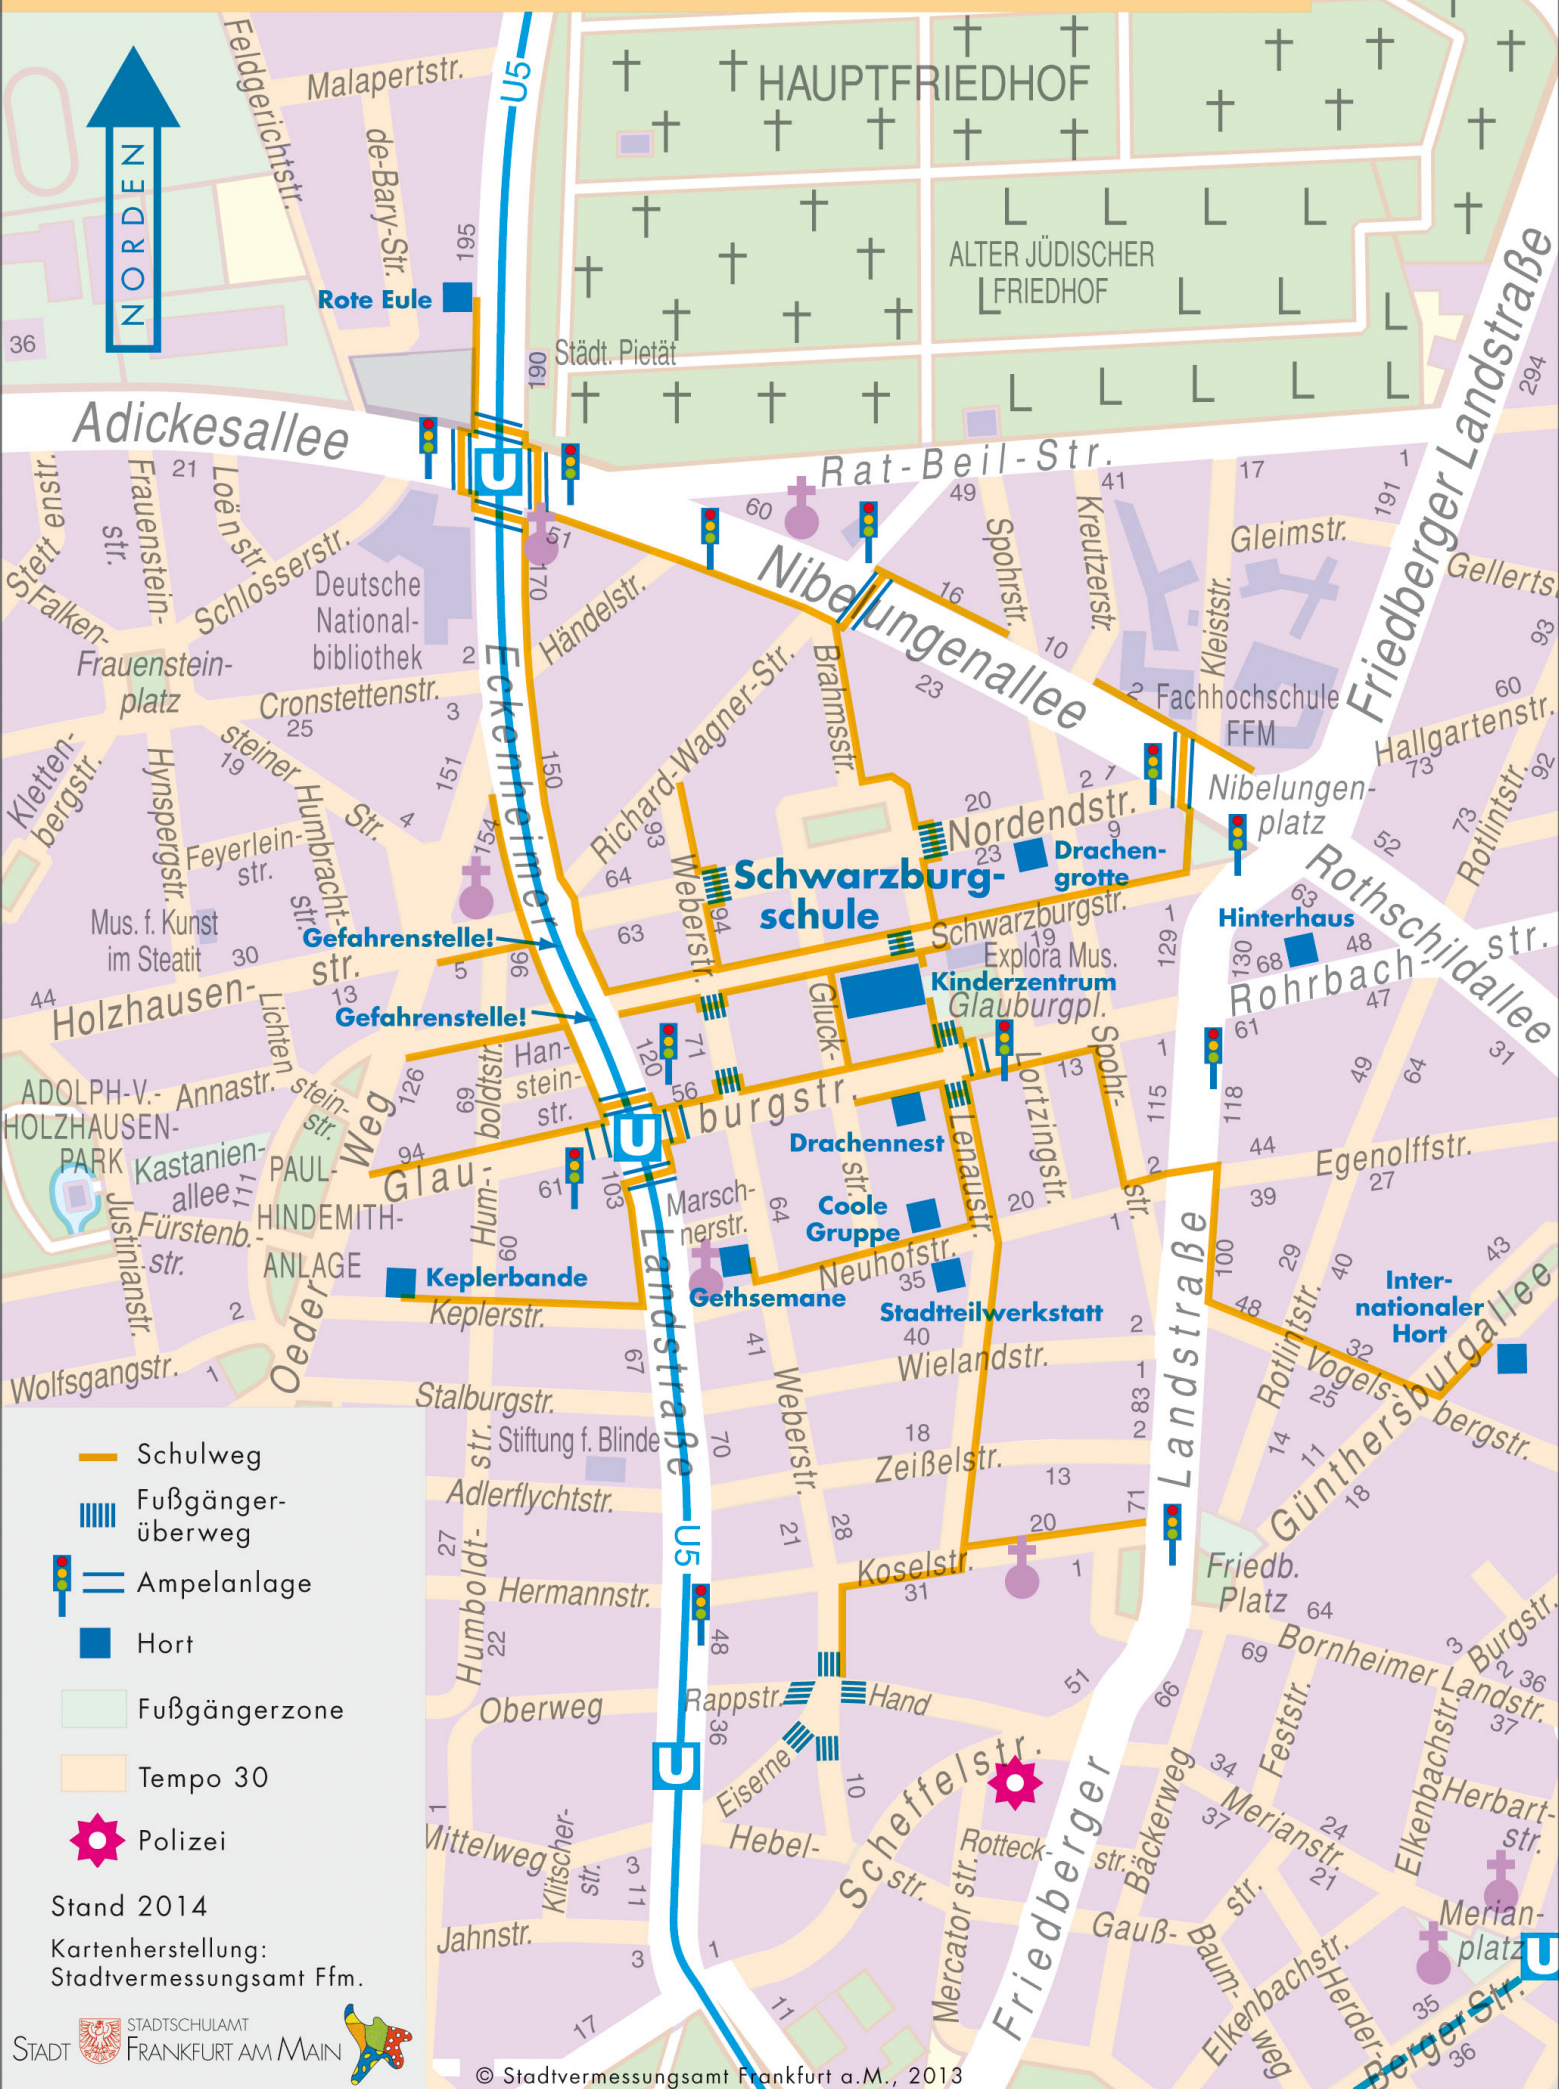

Schulwegplan der Schwarzbürgerschule

Stand 2014
 Kartenherstellung:
 Stadtvermessungsamt Ffm.