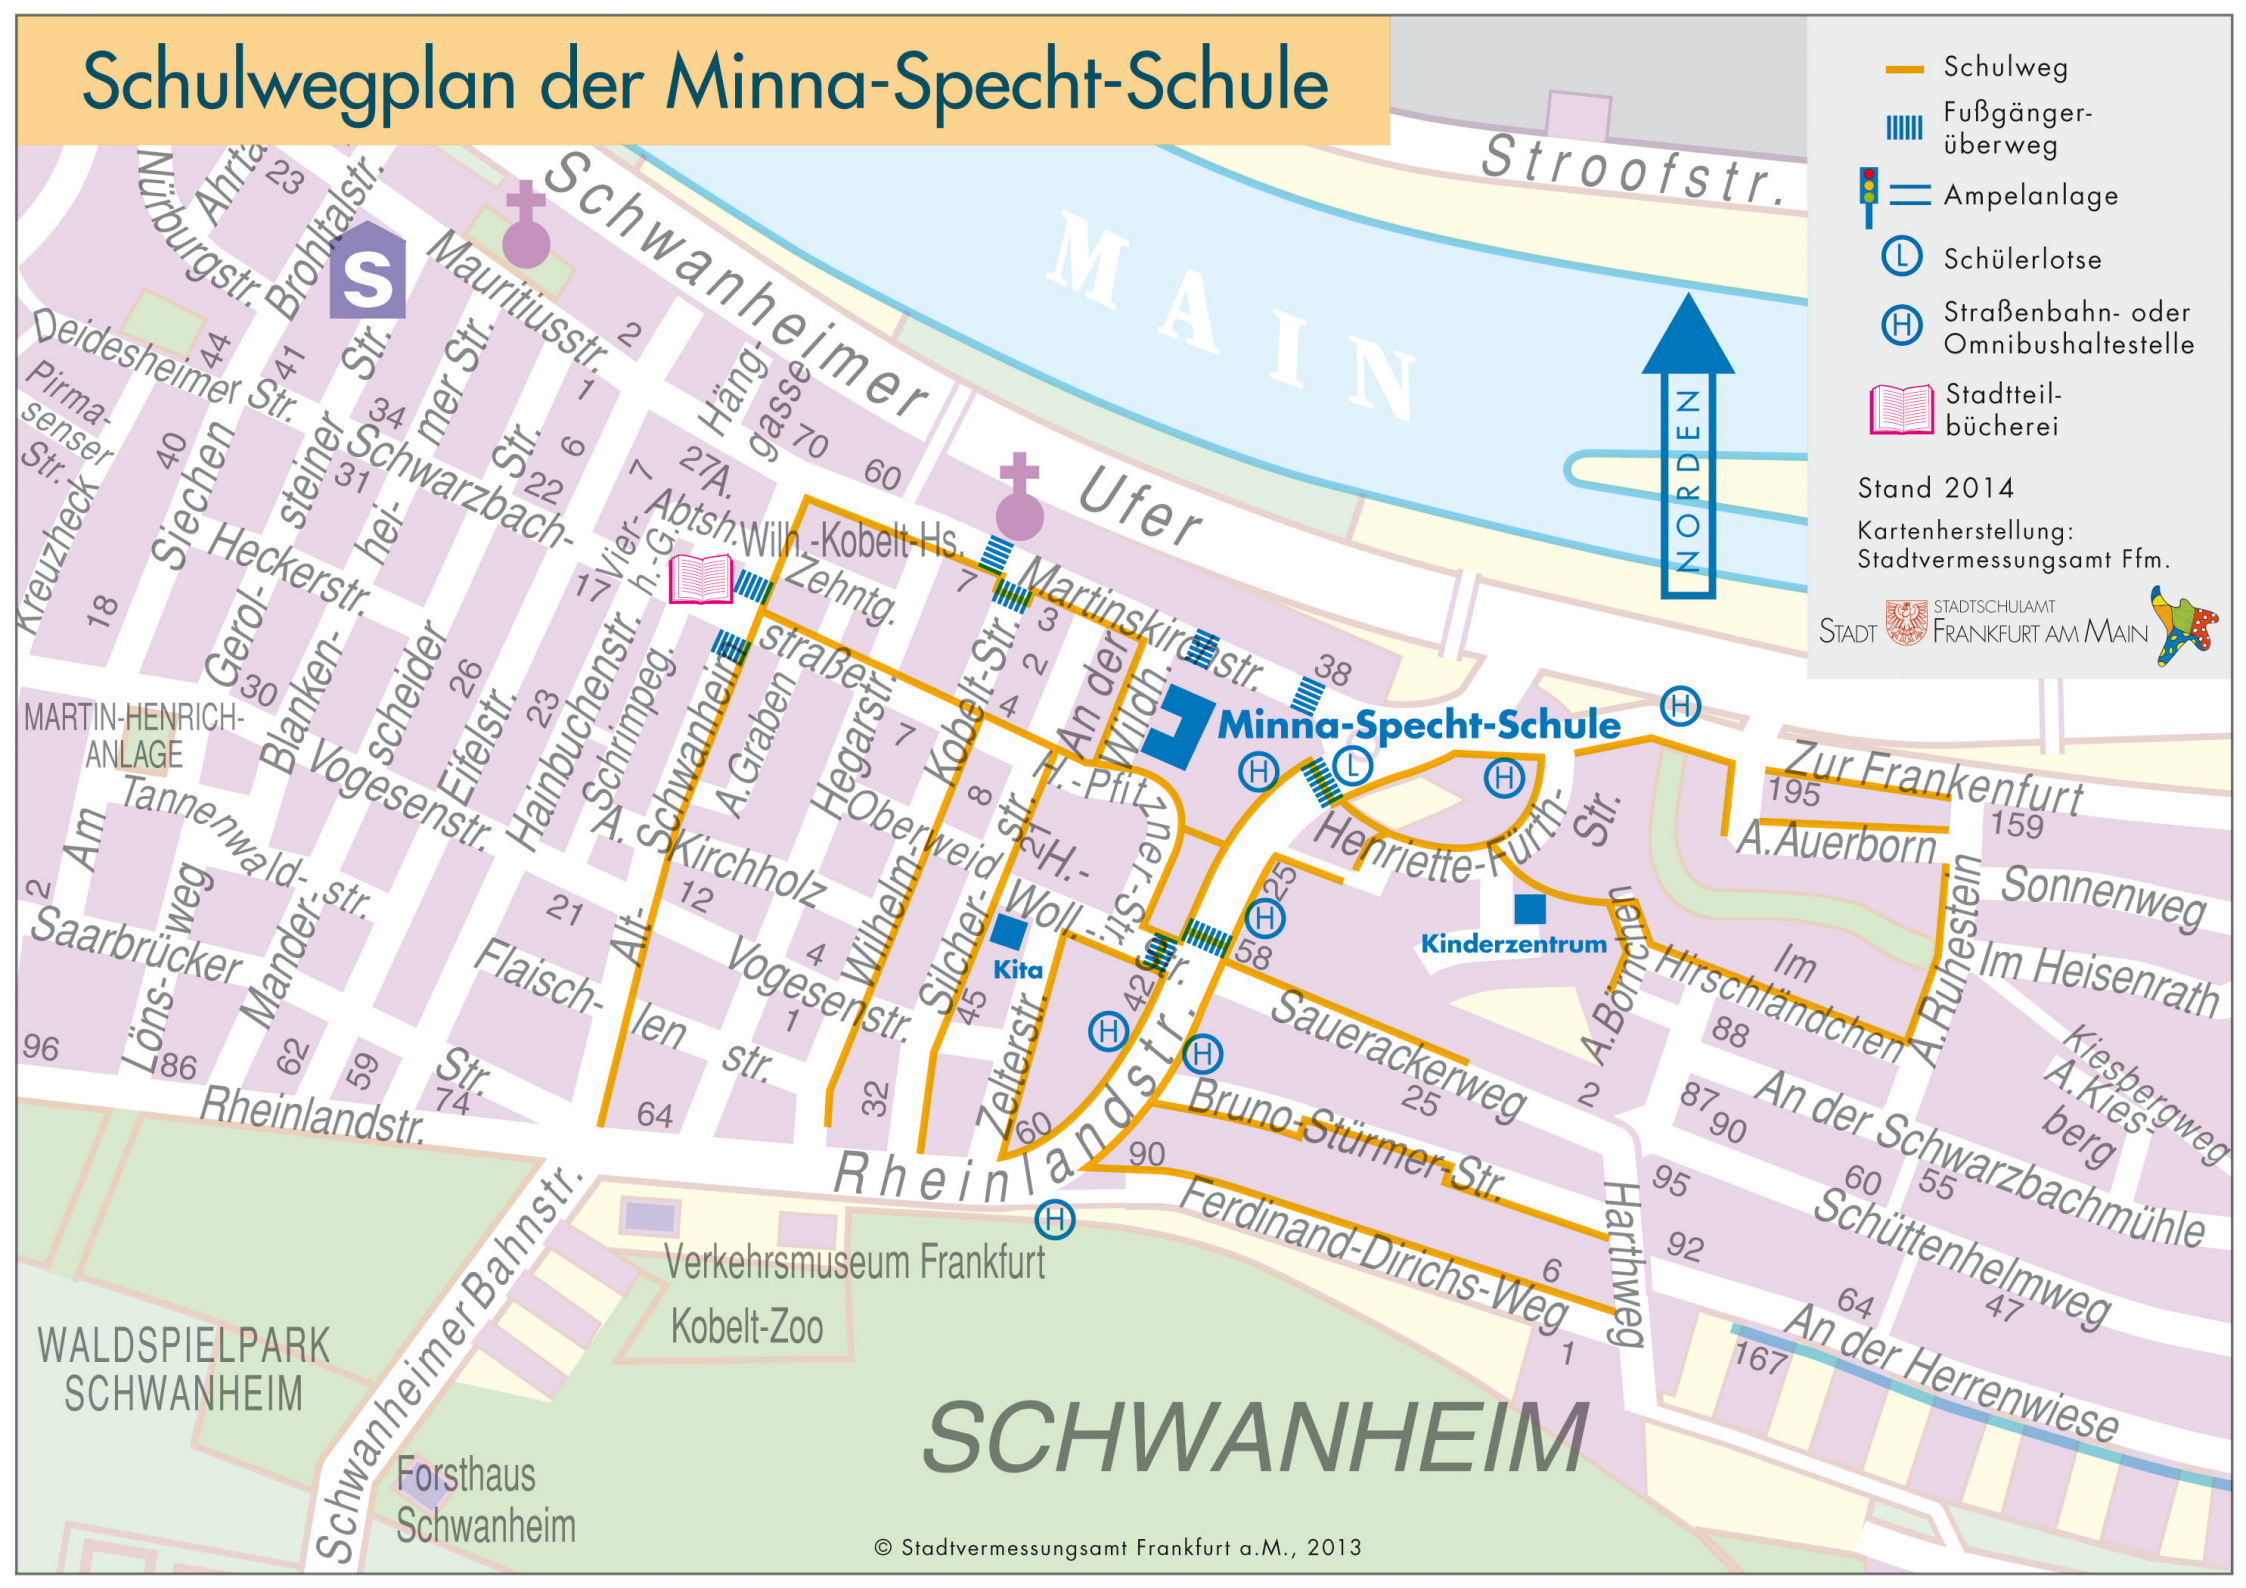

Schulwegplan der Minna-Specht-Schule

- Schulweg
- Fußgängerüberweg
- Ampelanlage
- Schülerlotse
- Straßenbahn- oder Omnibushaltestelle
- Stadtbücherei

Stand 2014
Kartenherstellung:
Stadtvermessungsamt Ffm.
STADTSCHULAMT
STADT FRANKFURT AM MAIN