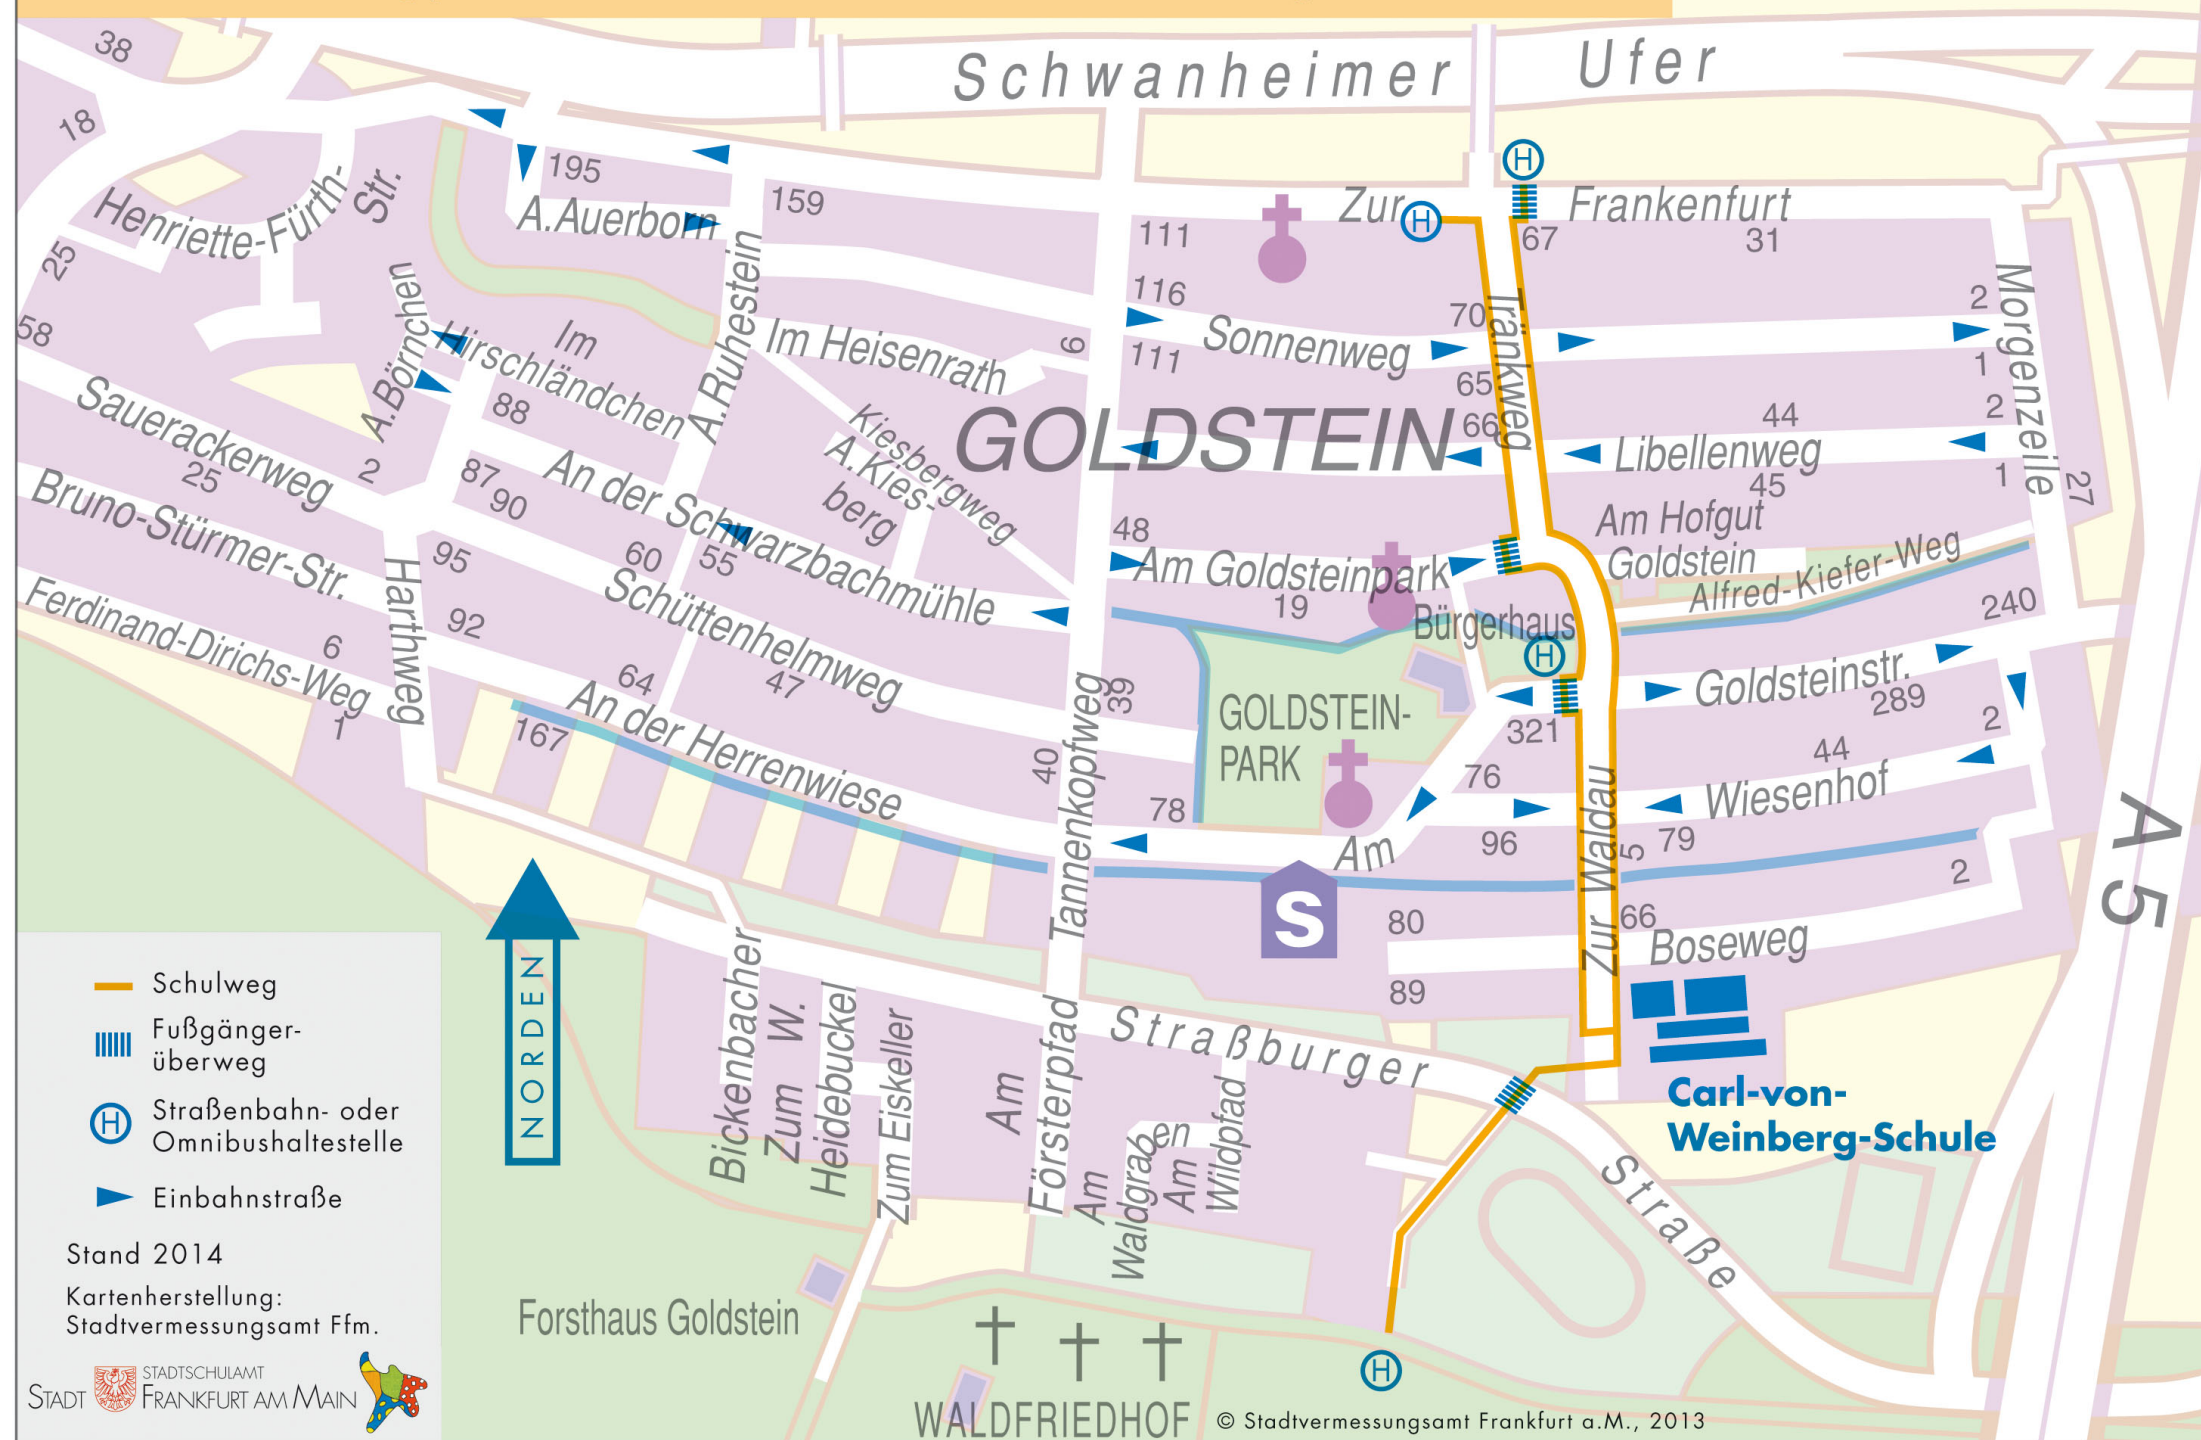

Schulwegplan der Carl-von-Weinberg-Schule

-  Schulweg
-  Fußgängerüberweg
-  Straßenbahn- oder Omnibushaltestelle
-  Einbahnstraße

Stand 2014

Kartenherstellung:
Stadtvermessungsamt Ffm.