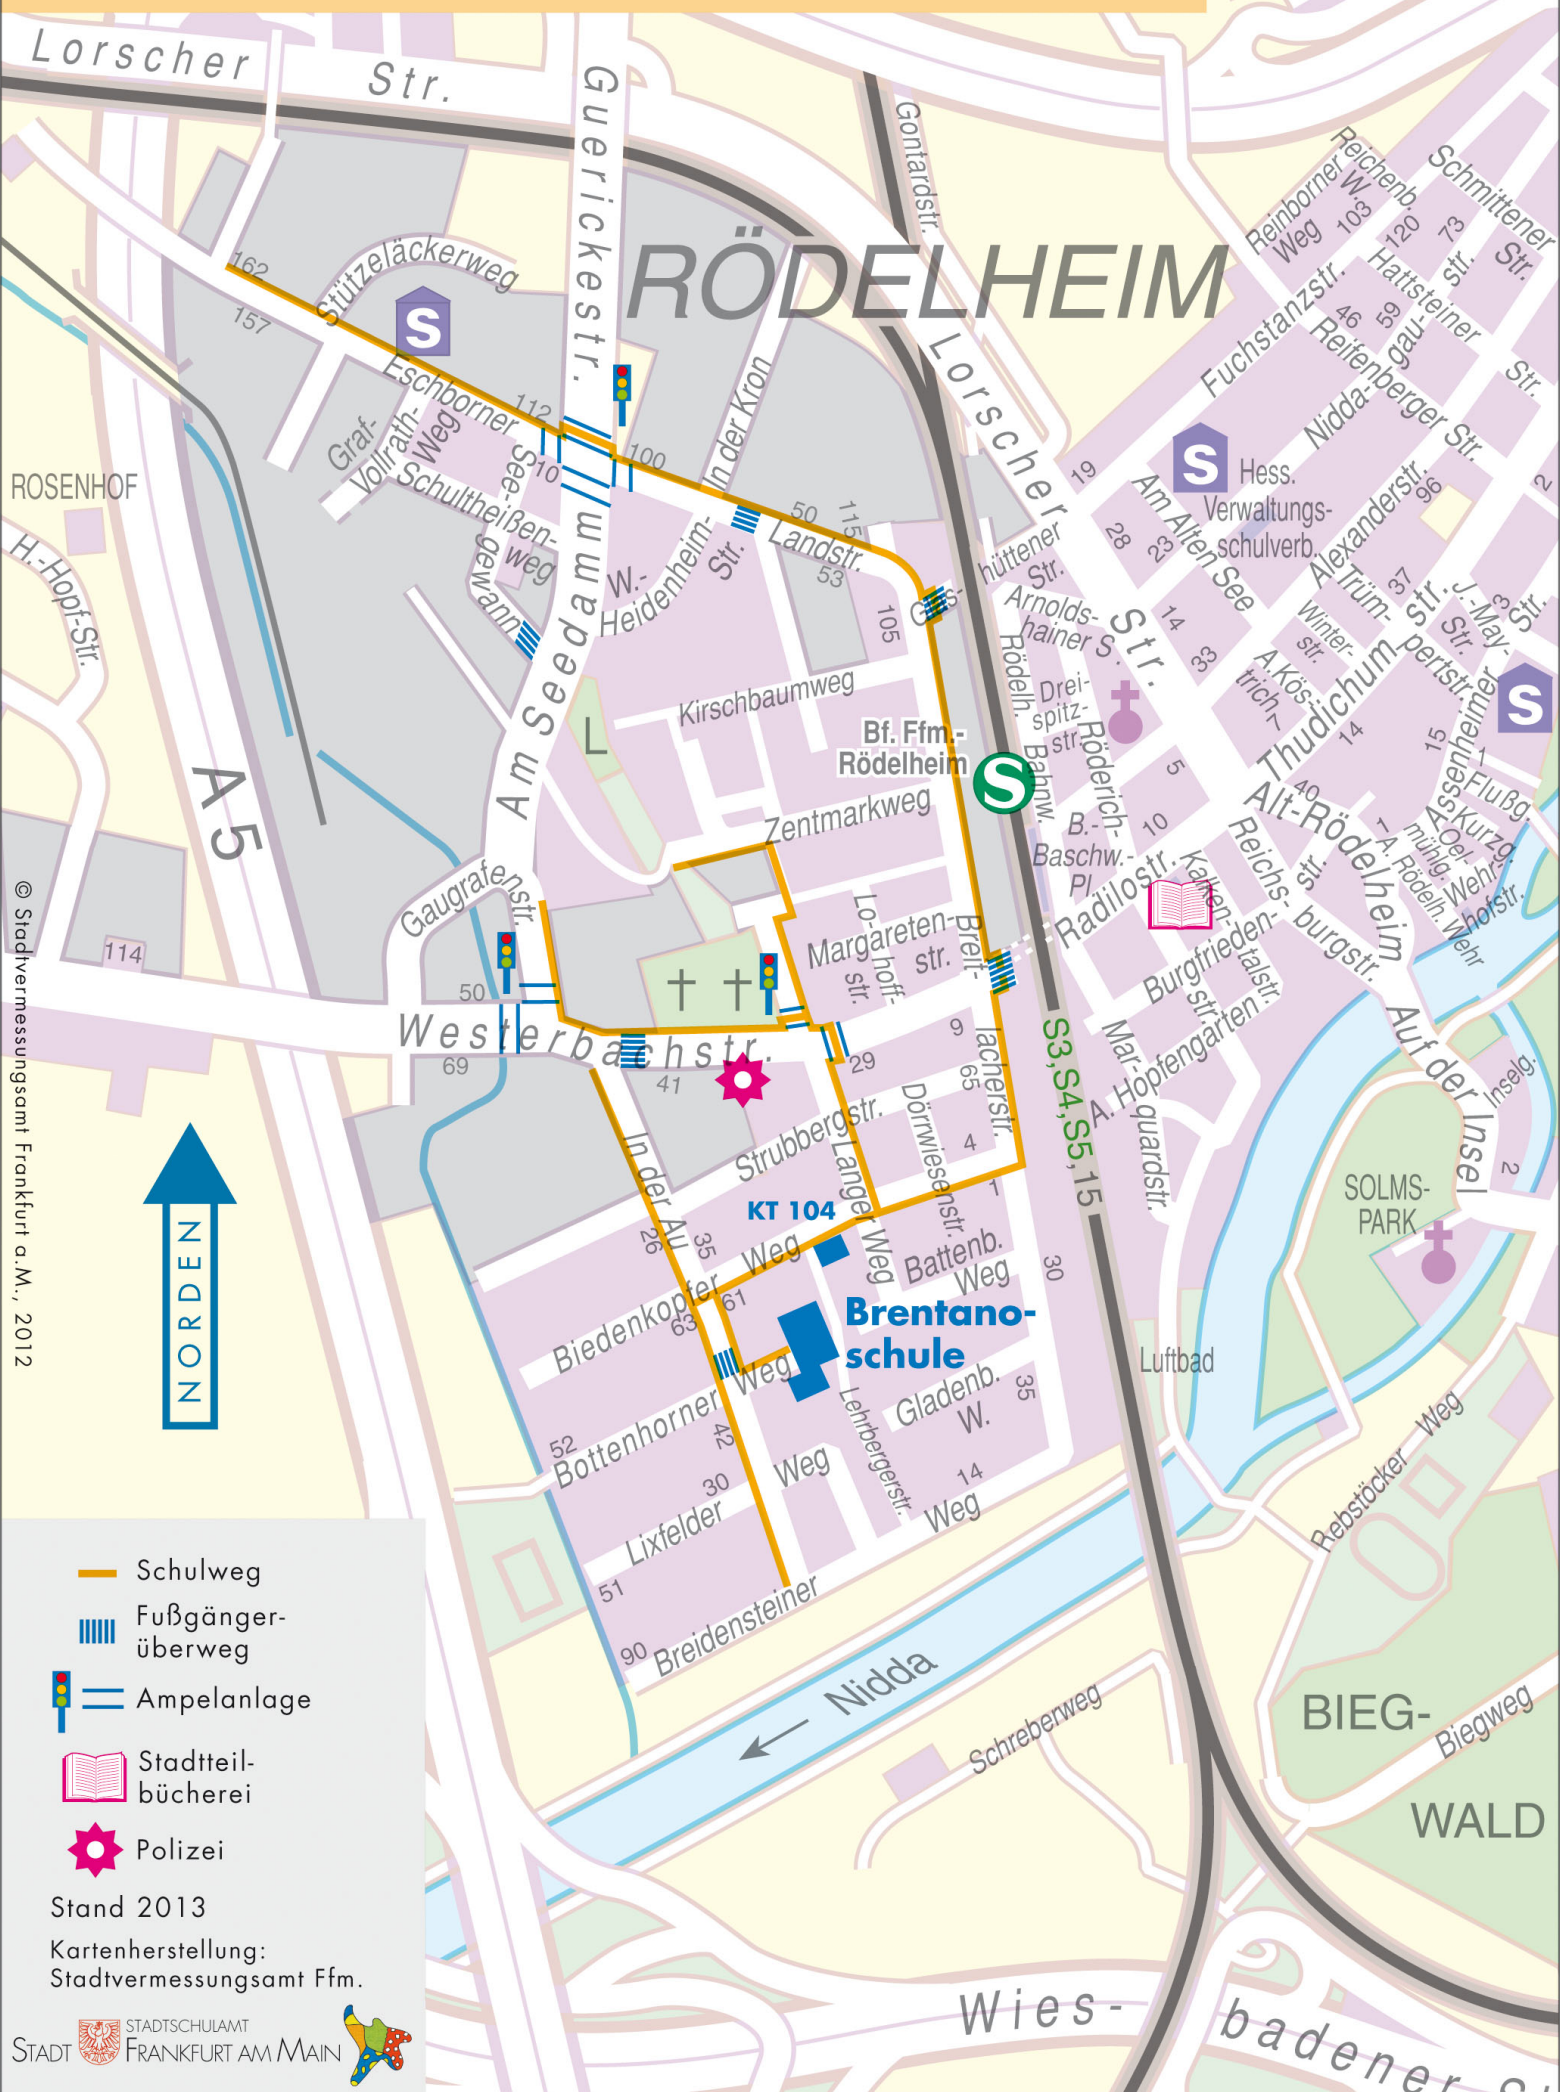

Schulwegplan der Brentanoschule

© Stadtvermessungsamt Frankfurt a.M., 2012

-  Schulweg
-  Fußgängerüberweg
-  Ampelanlage
-  Stadtteilbücherei
-  Polizei

Stand 2013
 Kartenherstellung:
 Stadtvermessungsamt Ffm.