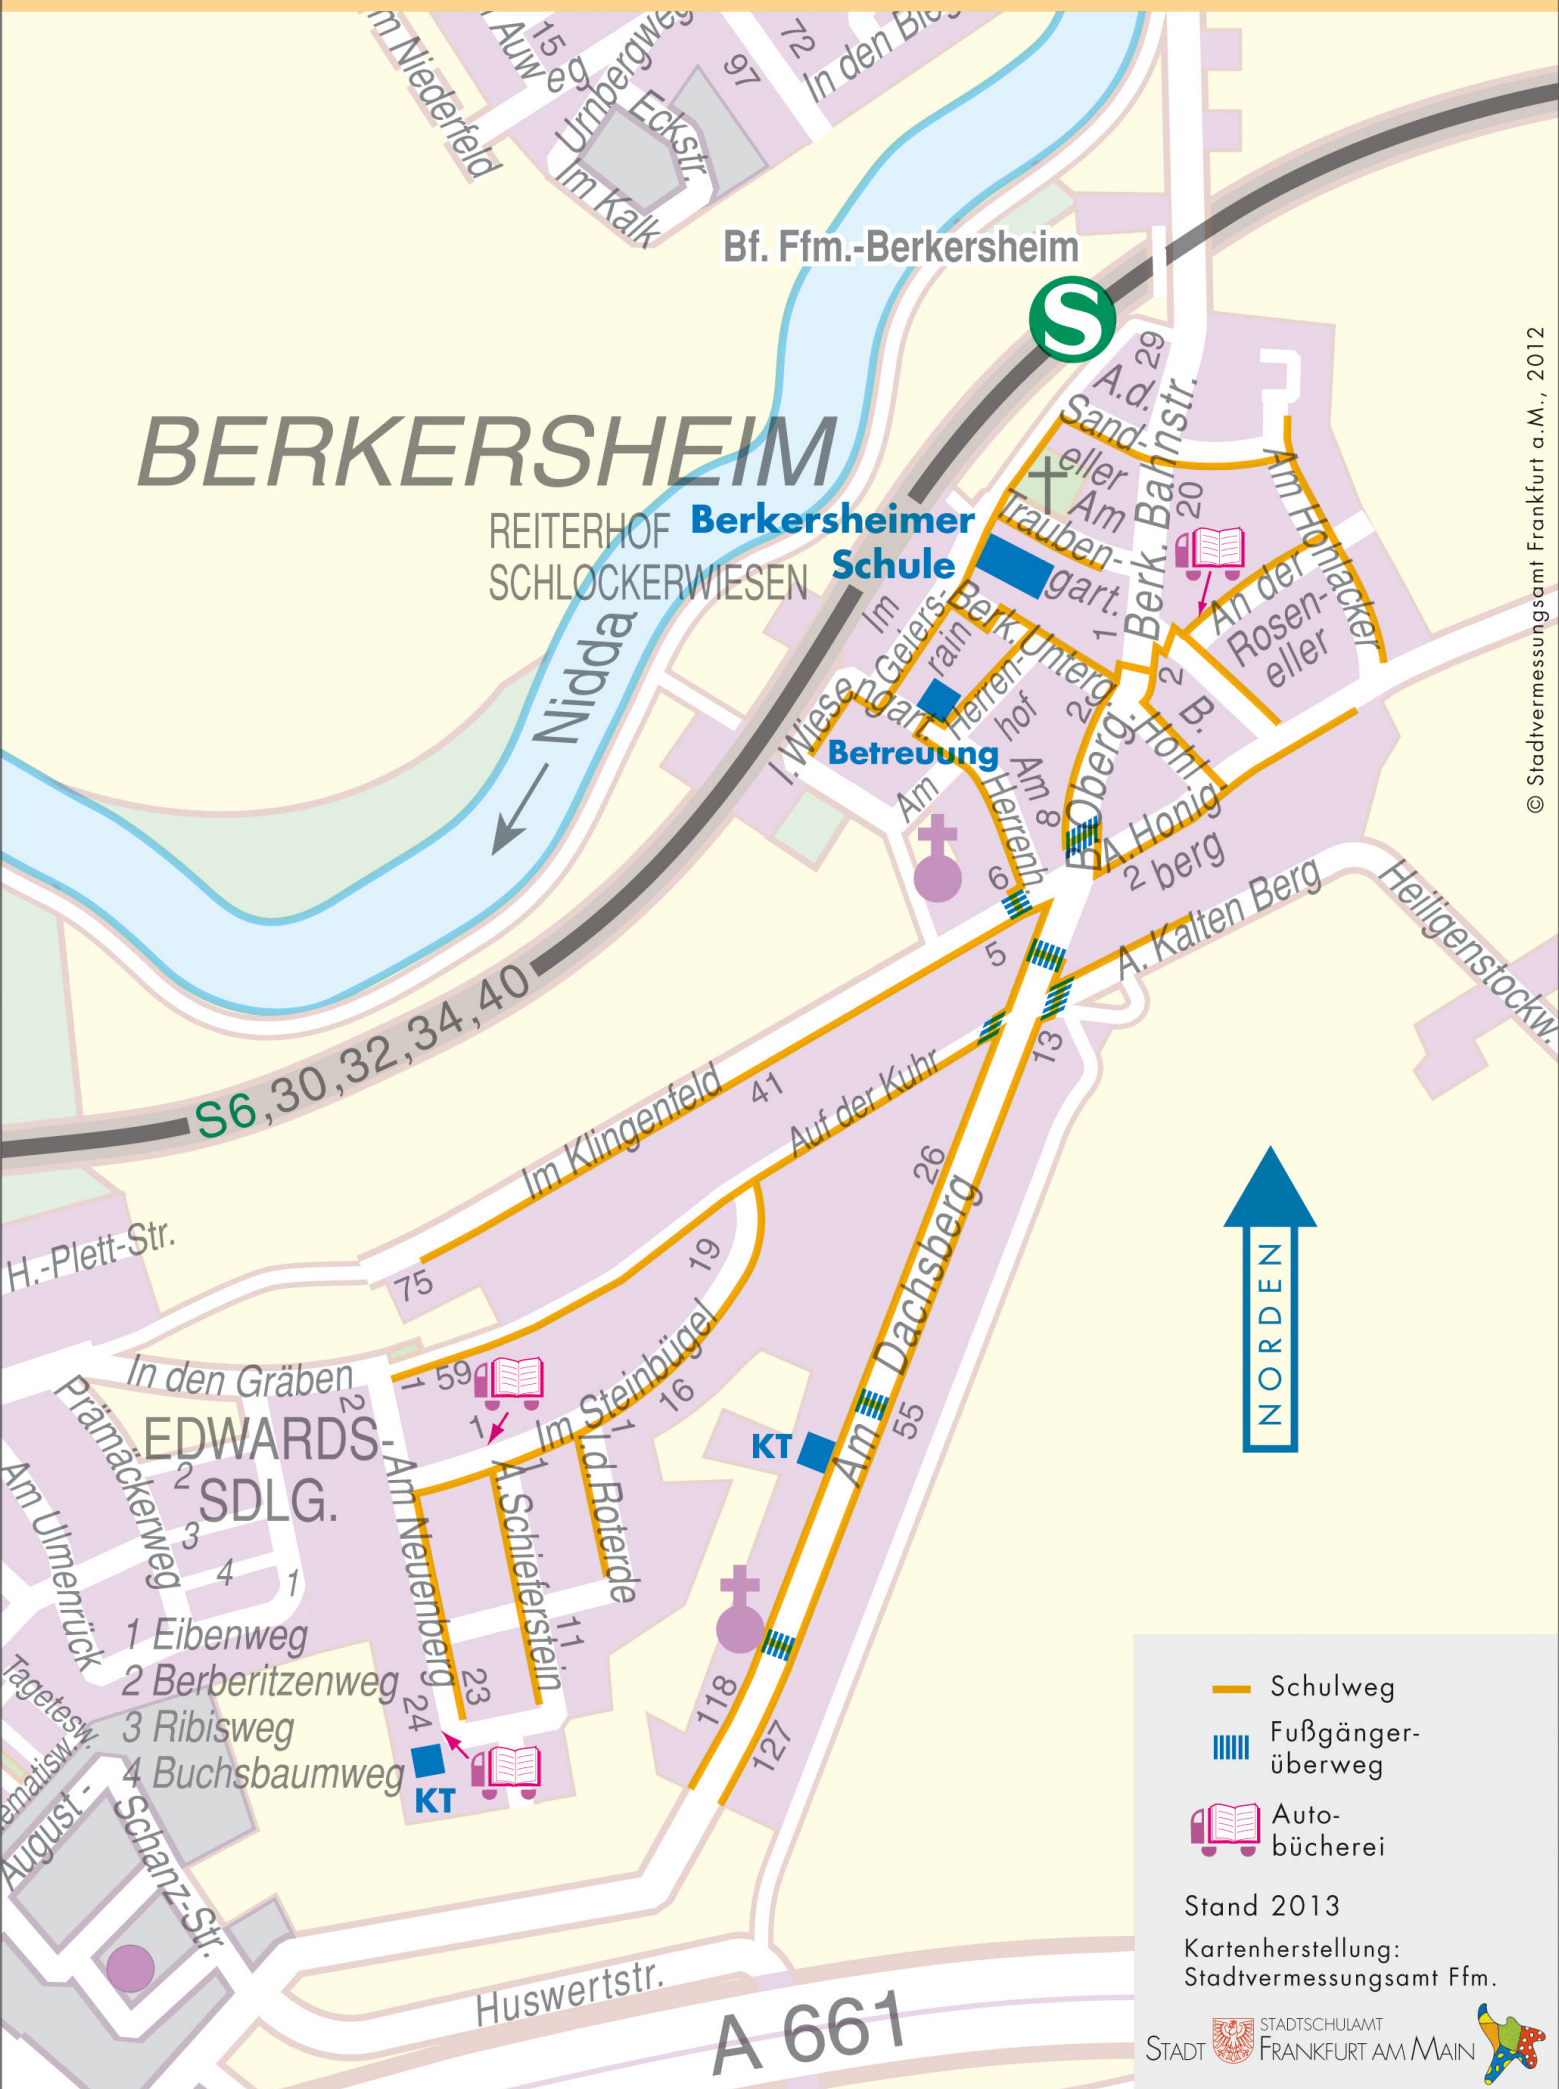

Schulwegplan der Berkersheimer Schule

BERKERSHEIM

REITERHOF
SCHLOCKERWIESEN

Berkersheimer Schule

Betreuung

A 661

-  Schulweg
-  Fußgängerüberweg
-  Autobücherei

Stand 2013
Kartenherstellung:
Stadtvermessungsamt Ffm.