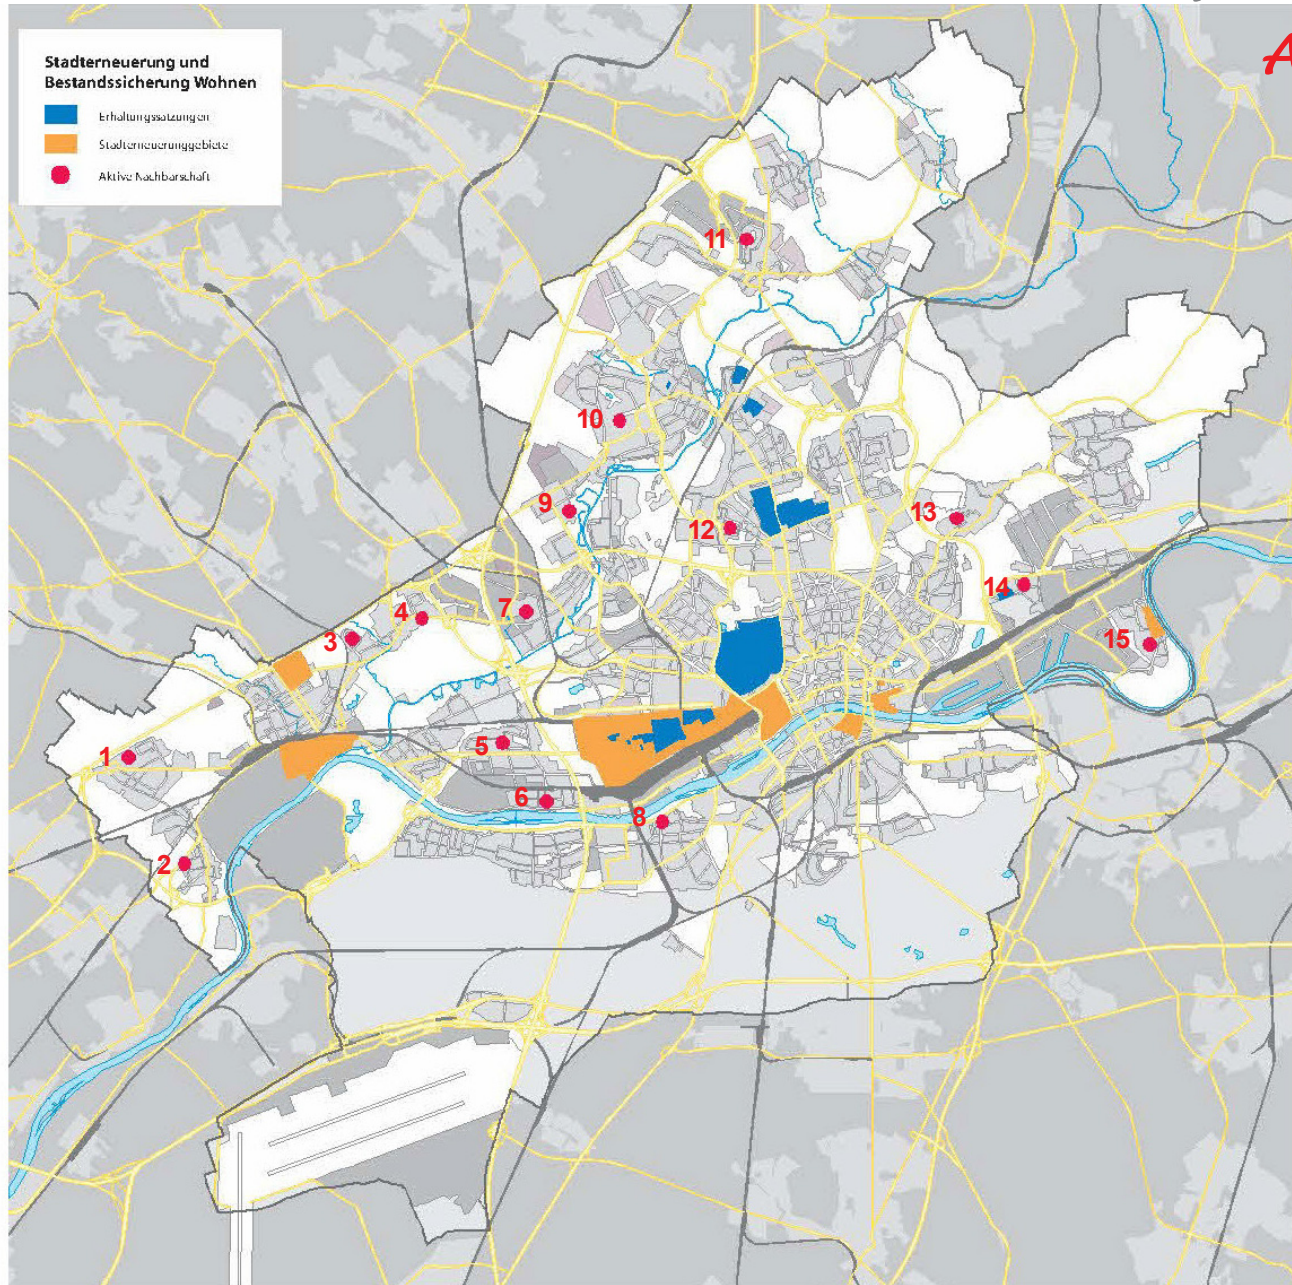

Frankfurter Programm

Aktive Nachbarschaft

Aktuelle Quartiere in Frankfurt

(Durch Quartiersmanagement betreute Programmgebiete sowie Quartiere mit „modularem Unterstützungsmanagement“)

Legende

- 1: Siedlung Taunusblick (Zeilsheim)
- 2: Hermann-Brill-Siedlung (Sindlingen)
- 3: Henri-Dunant-Siedlung (Sossenheim)
- 4: Otto-Brenner-Siedlung (Sossenheim)
- 5: Griesheim-Nord
- 6: Griesheim-Süd
- 7: Rödelheim-West
- 8: Im Mainfeld (Niederrad)
- 9: Heinrich-Lübke-Siedlung (Praunheim)
- 10: Nordweststadt (Teilbereiche)
- 11: Am Bügel (Bonames / Niedereschbach)
- 12: Platensiedlung (Ginnheim)
- 13: Am Atzelberg (Seckbach)
- 14: Riederwald
- 15: Fechenheim-Süd